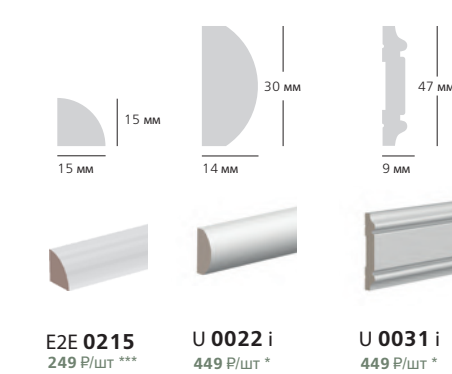

МОЛДИНГИ И ПРОФИЛИ

BO 6010 i 749 P/шт *
BO 7010 i 899 P/шт ***
BO 8010 i 799 P/шт *
BO 8012 i 899 P/шт *
BO 1012 i 999 P/шт *

E2E 3012 349 P/шт ***
E2E 3020 i 699 P/шт *
E2E 3020 p 749 P/шт *
E2E 9988 i 799 P/шт *
Trim 0001 i 699 P/шт *
Trim 0002A i 599 P/шт *
Trim 0004 549 P/шт **

U 0001 i 449 P/шт *
U 0002 i 649 P/шт *
U 0002 p 699 P/шт *
U 0003 i 349 P/шт *
U 0003 p 399 P/шт *
U 0004 i 849 P/шт *
U 0006 i 299 P/шт *
U 0006 p 349 P/шт *
U 0021 i 749 P/шт *

МОЛДИНГИ И ПРОФИЛИ

E2E 0215 249 P/шт ***
U 0022 i 449 P/шт *
U 0031 i 449 P/шт *

U 0007 499 P/шт ***
U 0008 i 549 P/шт *
U 0009 i 649 P/шт *
U 0009 p 699 P/шт *
U 0011 249 P/шт *

U 0012 i 299 P/шт *
U 0020 i 299 P/шт *
U 0020 p 349 P/шт *

УНИВЕРСАЛЬНЫЙ КЛЕЙ 2в1

999 P/шт

Подходит как для монтажа к поверхности, так и для стыковки профилей между собой.