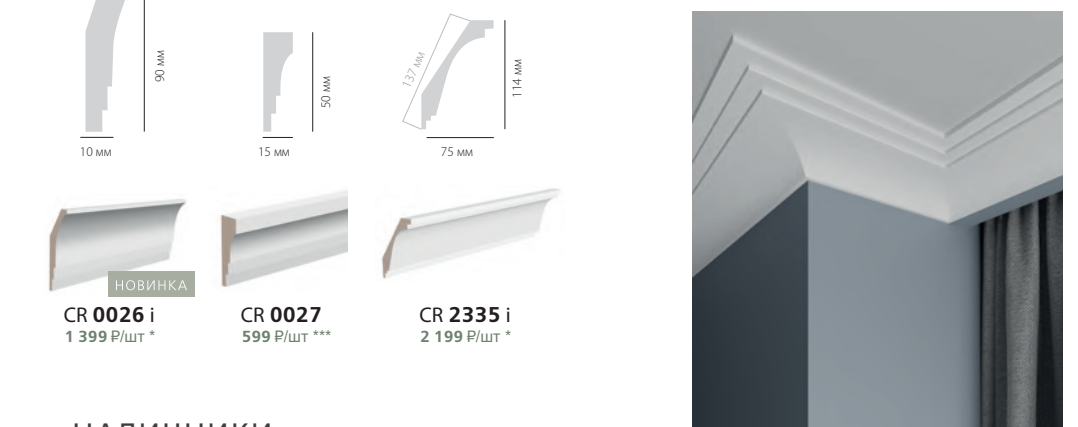

ПЛИНТУСЫ

ПЛИНТУСЫ

ПЛИНТУСЫ

КАРНИЗЫ

НАЛИЧНИКИ

АРХИТЕКТУРНЫЙ LDF ДЕКОР
ULTRAWOOD

Плинтусы | Наличники | Карнизы
Молдинги | Профили | Стеновые панели

- Более 100 уникальных моделей
- Ударостойкий
- Простой монтаж
- Идеальная геометрия
- Красится любой краской
- Экологичный