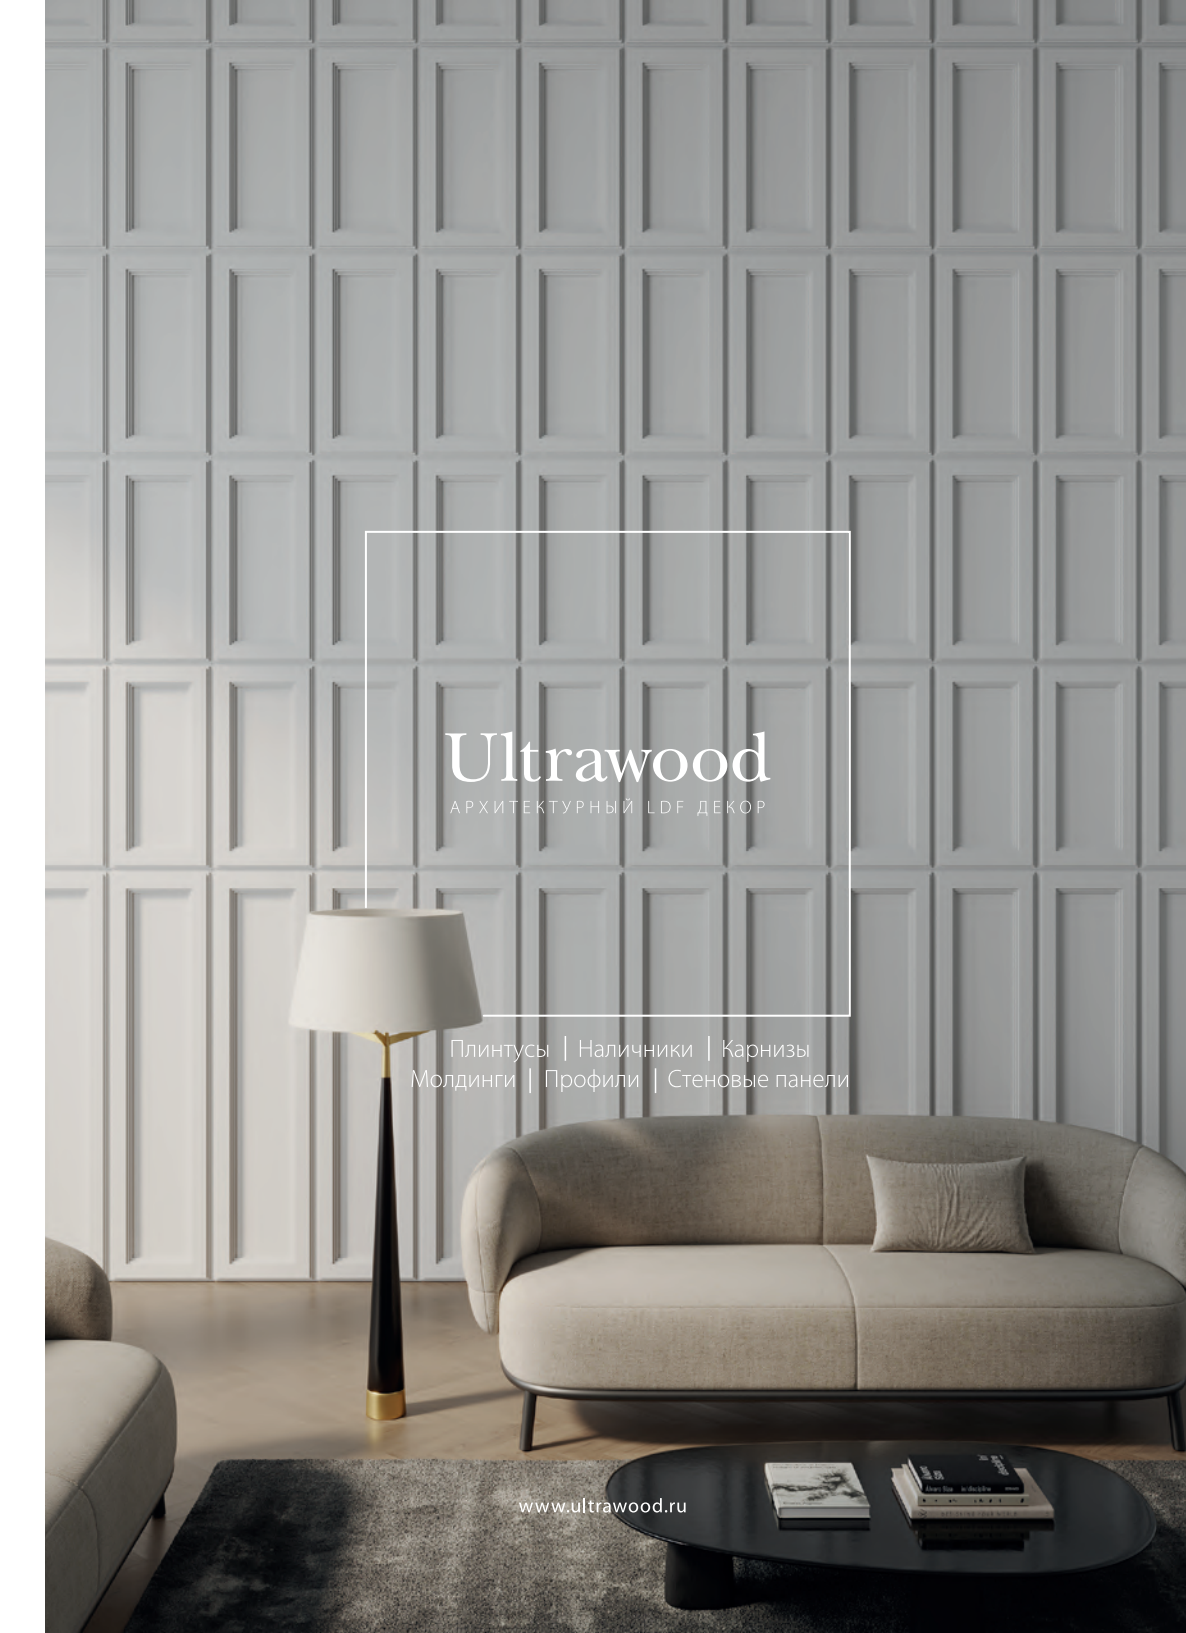

Ultrawood
АРХИТЕКТУРНЫЙ LDF ДЕКОР

Плинтусы | Наличники | Карнизы
Молдинги | Профили | Стеновые панели