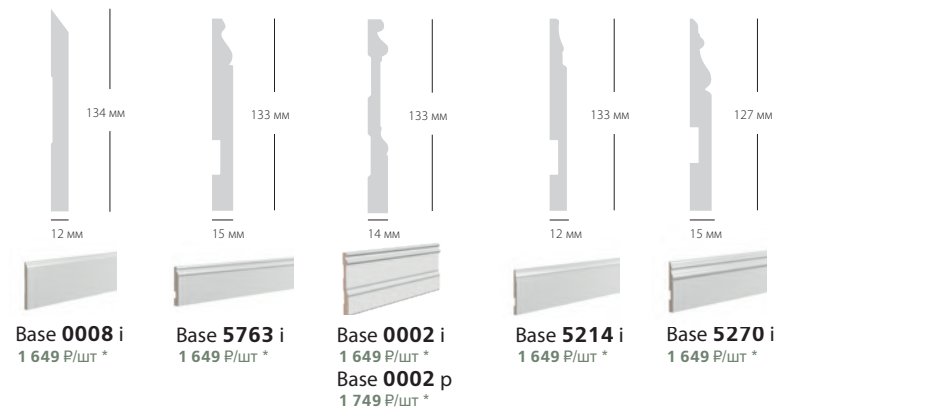

ПЛИНТУСЫ

ПЛИНТУСЫ

ПЛИНТУСЫ

КАРНИЗЫ

НАЛИЧНИКИ

АРХИТЕКТУРНЫЙ LDF ДЕКОР
ULTRAWOOD

Плинтусы | Наличники | Карнизы
Молдинги | Профили | Стеновые панели

- Более 100 уникальных моделей
- Ударостойкий
- Простой монтаж
- Идеальная геометрия
- Красится любой краской
- Экологичный

Каталог товаров

Услуги по покраске

Шоу-рум:
г. Москва, ул. Нижняя
Сыромятническая, 10, стр. 7,
Центр дизайна Artplay

+7 (800) 555-36-44

Ultrawood
АРХИТЕКТУРНЫЙ LDF ДЕКОР

Ultrawood
для вдохновения