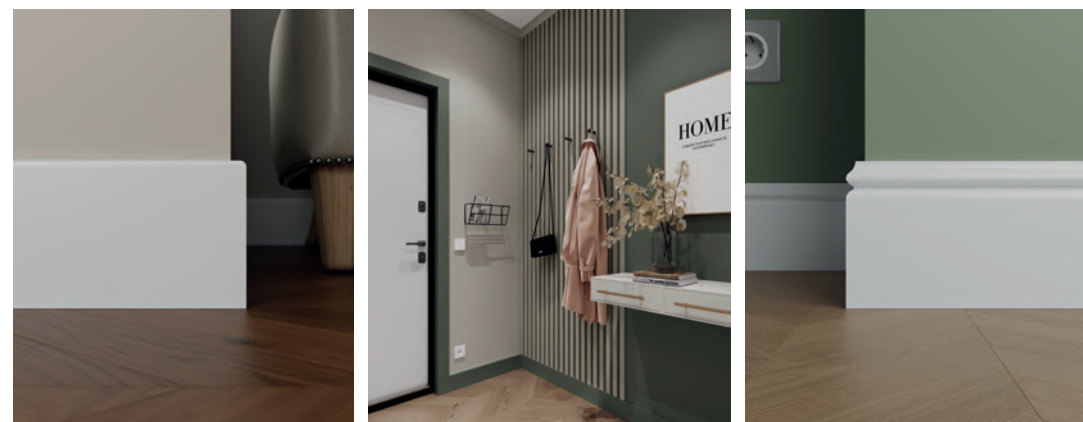

ПЛИНТУСЫ

ПЛИНТУСЫ

ПЛИНТУСЫ

КАРНИЗЫ

НАЛИЧНИКИ

АРХИТЕКТУРНЫЙ LDF ДЕКОР
ULTRAWOOD

Плинтусы | Наличники | Карнизы
Молдинги | Профили | Стеновые панели

- Более 100 уникальных моделей
- Ударостойкий
- Простой монтаж
- Идеальная геометрия
- Красится любой краской
- Экологичный

Каталог товаров

Услуги по покраске

Шоу-рум:
г. Москва, ул. Нижняя
Сыромятническая, 10, стр. 7,
Центр дизайна Artplay

+7 (800) 555-36-44

Ultrawood
АРХИТЕКТУРНЫЙ LDF ДЕКОР

Ultrawood
для вдохновения