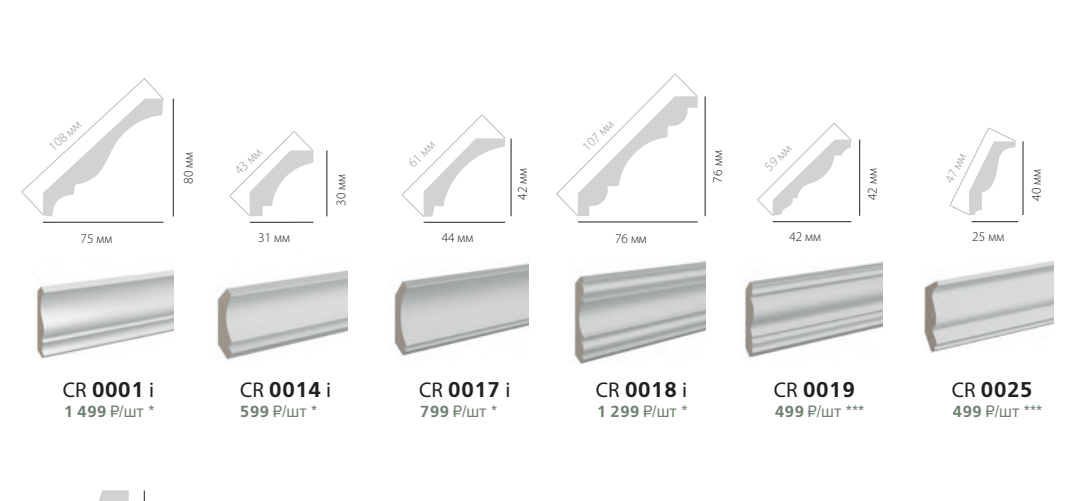

ПЛИНТУСЫ

ПЛИНТУСЫ

ПЛИНТУСЫ

КАРНИЗЫ

НАЛИЧНИКИ

АРХИТЕКТУРНЫЙ LDF ДЕКОР
ULTRAWOOD

Плинтусы | Наличники | Карнизы
Молдинги | Профили | Стеновые панели

- Более 100 уникальных моделей
- Ударостойкий
- Простой монтаж
- Идеальная геометрия
- Красится любой краской
- Экологичный