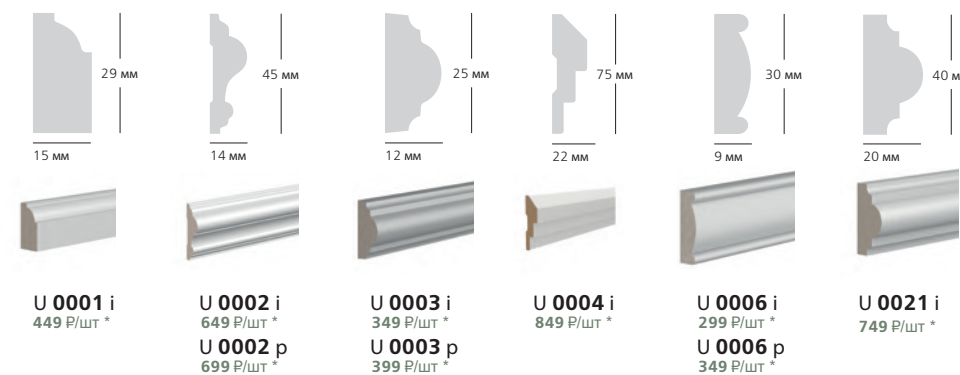

МОЛДИНГИ И ПРОФИЛИ

BO 6010 i 749 P/шт *
BO 7010 i 899 P/шт ***
BO 8010 i 799 P/шт *
BO 8012 i 899 P/шт *
BO 1012 i 999 P/шт *

E2E 3012 349 P/шт ***
E2E 3020 i 699 P/шт *
E2E 3020 p 749 P/шт *
E2E 9988 i 799 P/шт *
Trim 0001 i 699 P/шт *
Trim 0002A i 599 P/шт *
Trim 0004 549 P/шт **

U 0001 i 449 P/шт *
U 0002 i 649 P/шт *
U 0002 p 699 P/шт *
U 0003 i 349 P/шт *
U 0003 p 399 P/шт *
U 0004 i 849 P/шт *
U 0006 i 299 P/шт *
U 0006 p 349 P/шт *
U 0021 i 749 P/шт *

МОЛДИНГИ И ПРОФИЛИ

E2E 0215 249 P/шт ***
U 0022 i 449 P/шт *
U 0031 i 449 P/шт *

U 0007 499 P/шт ***
U 0008 i 549 P/шт *
U 0009 i 649 P/шт *
U 0009 p 699 P/шт *
U 0011 249 P/шт *

U 0012 i 299 P/шт *
U 0020 i 299 P/шт *
U 0020 p 349 P/шт *

УНИВЕРСАЛЬНЫЙ КЛЕЙ 2в1

999 P/шт

Подходит как для монтажа к поверхности, так и для стыковки профилей между собой.