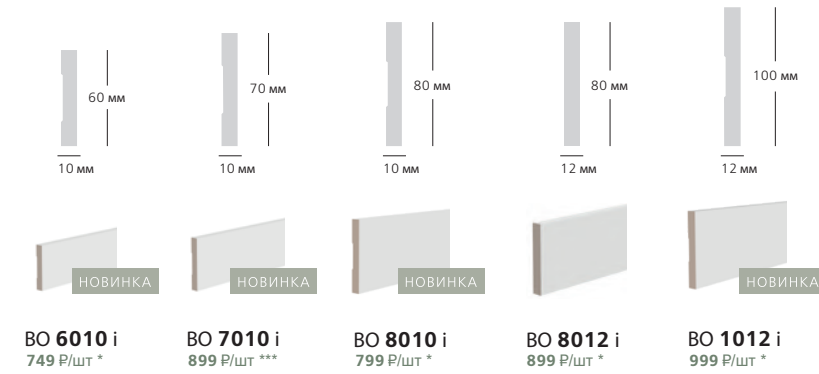

МОЛДИНГИ И ПРОФИЛИ

BO 6010 i 749 P/шт *
BO 7010 i 899 P/шт ***
BO 8010 i 799 P/шт *
BO 8012 i 899 P/шт *
BO 1012 i 999 P/шт *

E2E 3012 349 P/шт ***
E2E 3020 i 699 P/шт *
E2E 3020 p 749 P/шт *
E2E 9988 i 799 P/шт *
Trim 0001 i 699 P/шт *
Trim 0002A i 599 P/шт *
Trim 0004 549 P/шт **

U 0001 i 449 P/шт *
U 0002 i 649 P/шт *
U 0002 p 699 P/шт *
U 0003 i 349 P/шт *
U 0003 p 399 P/шт *
U 0004 i 849 P/шт *
U 0006 i 299 P/шт *
U 0006 p 349 P/шт *
U 0021 i 749 P/шт *

МОЛДИНГИ И ПРОФИЛИ

E2E 0215 249 P/шт ***
U 0022 i 449 P/шт *
U 0031 i 449 P/шт *

U 0007 499 P/шт ***
U 0008 i 549 P/шт *
U 0009 i 649 P/шт *
U 0009 p 699 P/шт *
U 0011 249 P/шт *

U 0012 i 299 P/шт *
U 0020 i 299 P/шт *
U 0020 p 349 P/шт *

УНИВЕРСАЛЬНЫЙ КЛЕЙ 2в1

999 P/шт

Подходит как для монтажа к поверхности, так и для стыковки профилей между собой.

- приблизительный расход на 18 м полосы (Ø 6 мм)
- белый цвет, окрашиваемый

- допускается замораживание до -20°C сроком до 45 дней

ДЛИНА ПРОФИЛЯ

- 2000 мм *
- 2200 мм **
- 2440 мм ***
- 2800 мм ****

- i – грунтованный
- p – крашенный