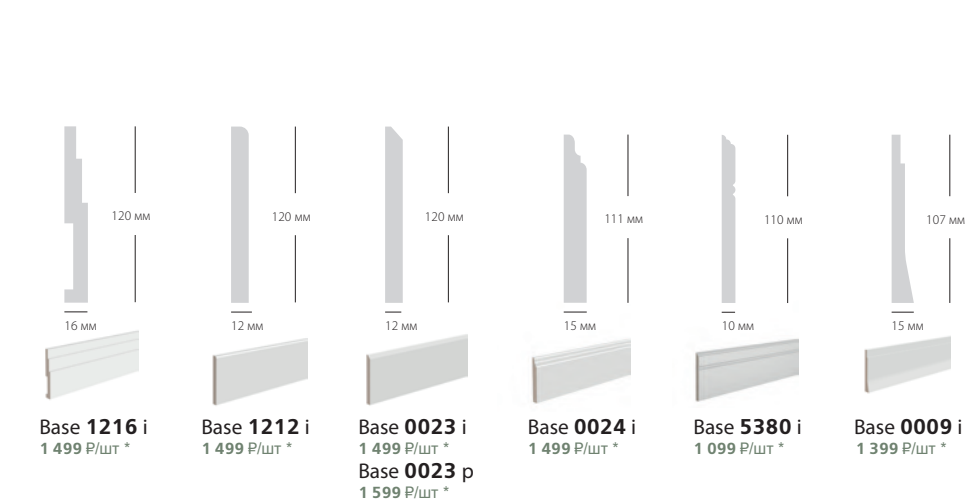

ПЛИНТУСЫ

ПЛИНТУСЫ

ПЛИНТУСЫ

КАРНИЗЫ

НАЛИЧНИКИ

АРХИТЕКТУРНЫЙ LDF ДЕКОР
ULTRAWOOD

Плинтусы | Наличники | Карнизы
Молдинги | Профили | Стеновые панели

- Более 100 уникальных моделей
- Ударостойкий
- Простой монтаж
- Идеальная геометрия
- Красится любой краской
- Экологичный

Каталог товаров

Услуги по покраске

Шоу-рум:
г. Москва, ул. Нижняя
Сыромятническая, 10, стр. 7,
Центр дизайна Artplay

+7 (800) 555-36-44

Ultrawood
АРХИТЕКТУРНЫЙ LDF ДЕКОР

Ultrawood
для вдохновения