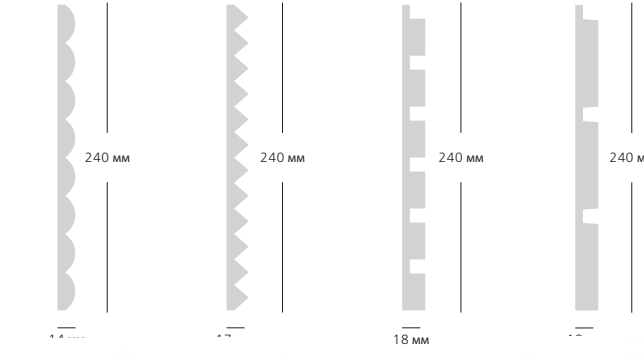

СТЕНОВЫЕ ПАНЕЛИ

UW 01 i 2 999 P/шт *
3 999 P/шт ****
UW 02 i 4 899 P/шт ****
UW 04 i 3 699 P/шт *
4 999 P/шт ****
UW 05 i 3 699 P/шт *