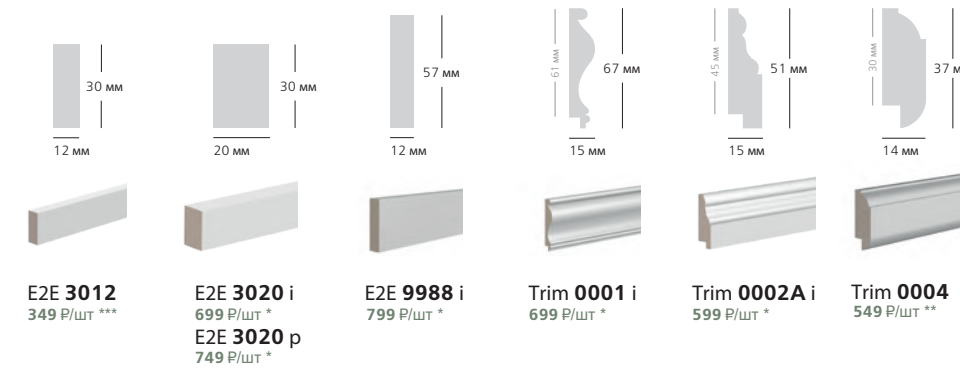

МОЛДИНГИ И ПРОФИЛИ

BO 6010 i 749 P/шт *
BO 7010 i 899 P/шт ***
BO 8010 i 799 P/шт *
BO 8012 i 899 P/шт *
BO 1012 i 999 P/шт *

E2E 3012 349 P/шт ***
E2E 3020 i 699 P/шт *
E2E 3020 p 749 P/шт *
E2E 9988 i 799 P/шт *
Trim 0001 i 699 P/шт *
Trim 0002A i 599 P/шт *
Trim 0004 549 P/шт **

U 0007 499 P/шт ***
U 0008 i 549 P/шт *
U 0009 i 649 P/шт *
U 0009 p 699 P/шт *
U 0011 249 P/шт *

U 0012 i 299 P/шт *
U 0020 i 299 P/шт *
U 0020 p 349 P/шт *

УНИВЕРСАЛЬНЫЙ КЛЕЙ 2в1

999 P/шт

Подходит как для монтажа к поверхности, так и для стыковки профилей между собой.