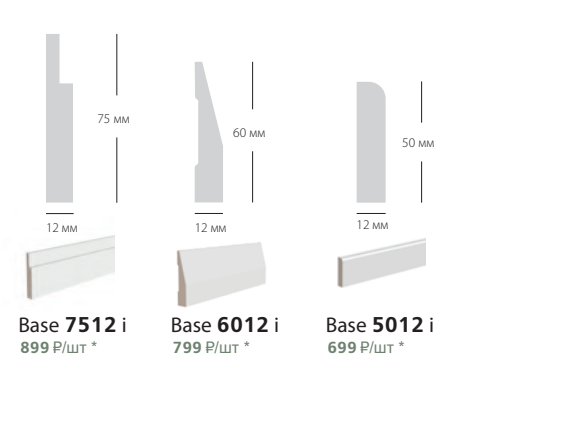

ПЛИНТУСЫ

ПЛИНТУСЫ

ПЛИНТУСЫ

КАРНИЗЫ

НАЛИЧНИКИ

АРХИТЕКТУРНЫЙ LDF ДЕКОР
ULTRAWOOD

Плинтусы | Наличники | Карнизы
Молдинги | Профили | Стеновые панели

- Более 100 уникальных моделей
- Ударостойкий
- Простой монтаж
- Идеальная геометрия
- Красится любой краской
- Экологичный

Каталог товаров

Услуги по покраске

Шоу-рум:
г. Москва, ул. Нижняя
Сыромятническая, 10, стр. 7,
Центр дизайна Artplay

+7 (800) 555-36-44

Ultrawood
АРХИТЕКТУРНЫЙ LDF ДЕКОР

Ultrawood
для вдохновения