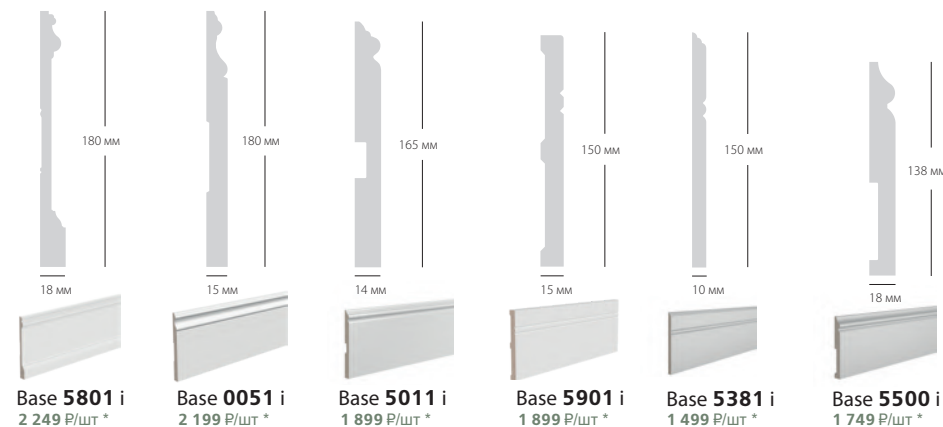

ПЛИНТУСЫ

ПЛИНТУСЫ

ПЛИНТУСЫ

КАРНИЗЫ

НАЛИЧНИКИ

АРХИТЕКТУРНЫЙ LDF ДЕКОР
ULTRAWOOD

Плинтусы | Наличники | Карнизы
Молдинги | Профили | Стеновые панели

- Более 100 уникальных моделей
- Ударостойкий
- Простой монтаж
- Идеальная геометрия
- Красится любой краской
- Экологичный

Каталог товаров

Услуги по покраске

Шоу-рум:
г. Москва, ул. Нижняя
Сыромятническая, 10, стр. 7,
Центр дизайна Artplay

+7 (800) 555-36-44

Ultrawood
АРХИТЕКТУРНЫЙ LDF ДЕКОР

Ultrawood
для вдохновения