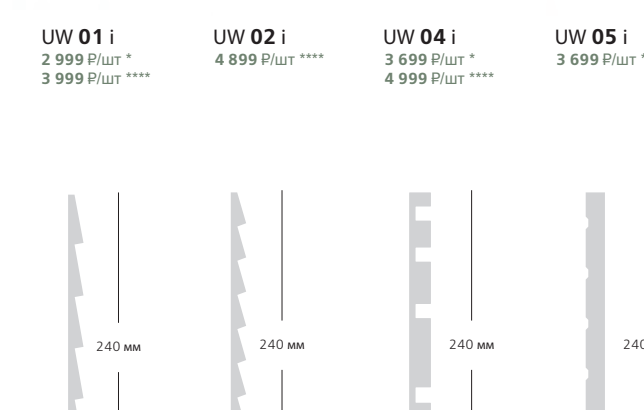

- приблизительный расход на 18 м полосы (Ø 6 мм)
- белый цвет, окрашиваемый

- допускается замораживание до -20°C сроком до 45 дней

ДЛИНА ПРОФИЛЯ

- 2000 мм *
- 2200 мм **
- 2440 мм ***
- 2800 мм ****

- i – грунтованный
- p – крашенный

СТЕНОВЫЕ ПАНЕЛИ

Wain 0001 3 594 P/6 шт

Wain 0002 3 594 P/6 шт

Wain 0003 2 394 P/6 шт
Wain 0328 10 194 P/6 шт ****

СТЕНОВЫЕ ПАНЕЛИ

UW 01 i 2 999 P/шт *
 3 999 P/шт ****
UW 02 i 4 899 P/шт ****
UW 04 i 3 699 P/шт *
 4 999 P/шт ****
UW 05 i 3 699 P/шт *