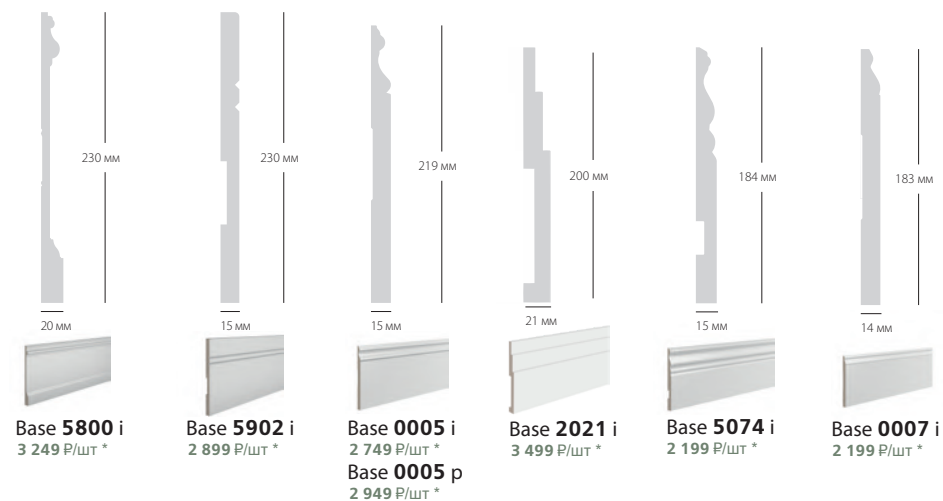

ПЛИНТУСЫ

ПЛИНТУСЫ

ПЛИНТУСЫ

КАРНИЗЫ

НАЛИЧНИКИ

АРХИТЕКТУРНЫЙ LDF ДЕКОР
ULTRAWOOD

Плинтусы | Наличники | Карнизы
Молдинги | Профили | Стеновые панели

- Более 100 уникальных моделей
- Ударостойкий
- Простой монтаж
- Идеальная геометрия
- Красится любой краской
- Экологичный

Каталог товаров

Услуги по покраске

Шоу-рум:
г. Москва, ул. Нижняя
Сыромятническая, 10, стр. 7,
Центр дизайна Artplay

+7 (800) 555-36-44

Ultrawood
АРХИТЕКТУРНЫЙ LDF ДЕКОР

Ultrawood
для вдохновения