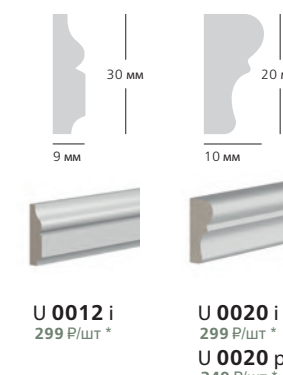

U 0001 i 449 P/шт *
U 0002 i 649 P/шт *
U 0002 p 699 P/шт *
U 0003 i 349 P/шт *
U 0003 p 399 P/шт *
U 0004 i 849 P/шт *
U 0006 i 299 P/шт *
U 0006 p 349 P/шт *
U 0021 i 749 P/шт *

МОЛДИНГИ И ПРОФИЛИ

E2E 0215 249 P/шт ***
U 0022 i 449 P/шт *
U 0031 i 449 P/шт *

U 0007 499 P/шт ***
U 0008 i 549 P/шт *
U 0009 i 649 P/шт *
U 0009 p 699 P/шт *
U 0011 249 P/шт *

U 0012 i 299 P/шт *
U 0020 i 299 P/шт *
U 0020 p 349 P/шт *

УНИВЕРСАЛЬНЫЙ КЛЕЙ 2в1

999 P/шт

Подходит как для монтажа к поверхности, так и для стыковки профилей между собой.

- приблизительный расход на 18 м полосы (Ø 6 мм)
- белый цвет, окрашиваемый

- допускается замораживание до -20°C сроком до 45 дней

ДЛИНА ПРОФИЛЯ

- 2000 мм *
- 2200 мм **
- 2440 мм ***
- 2800 мм ****

- i – грунтованный
- p – крашенный