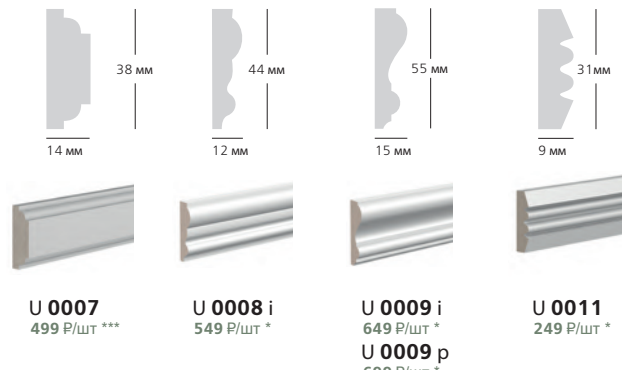

МОЛДИНГИ И ПРОФИЛИ

BO 6010 i 749 P/шт *
BO 7010 i 899 P/шт ***
BO 8010 i 799 P/шт *
BO 8012 i 899 P/шт *
BO 1012 i 999 P/шт *

E2E 3012 349 P/шт ***
E2E 3020 i 699 P/шт *
E2E 3020 p 749 P/шт *
E2E 9988 i 799 P/шт *
Trim 0001 i 699 P/шт *
Trim 0002A i 599 P/шт *
Trim 0004 549 P/шт **

U 0001 i 449 P/шт *
U 0002 i 649 P/шт *
U 0002 p 699 P/шт *
U 0003 i 349 P/шт *
U 0003 p 399 P/шт *
U 0004 i 849 P/шт *
U 0006 i 299 P/шт *
U 0006 p 349 P/шт *
U 0021 i 749 P/шт *

МОЛДИНГИ И ПРОФИЛИ

E2E 0215 249 P/шт ***
U 0022 i 449 P/шт *
U 0031 i 449 P/шт *

U 0007 499 P/шт ***
U 0008 i 549 P/шт *
U 0009 i 649 P/шт *
U 0009 p 699 P/шт *
U 0011 249 P/шт *

U 0012 i 299 P/шт *
U 0020 i 299 P/шт *
U 0020 p 349 P/шт *

УНИВЕРСАЛЬНЫЙ КЛЕЙ 2в1

999 P/шт

Подходит как для монтажа к поверхности, так и для стыковки профилей между собой.