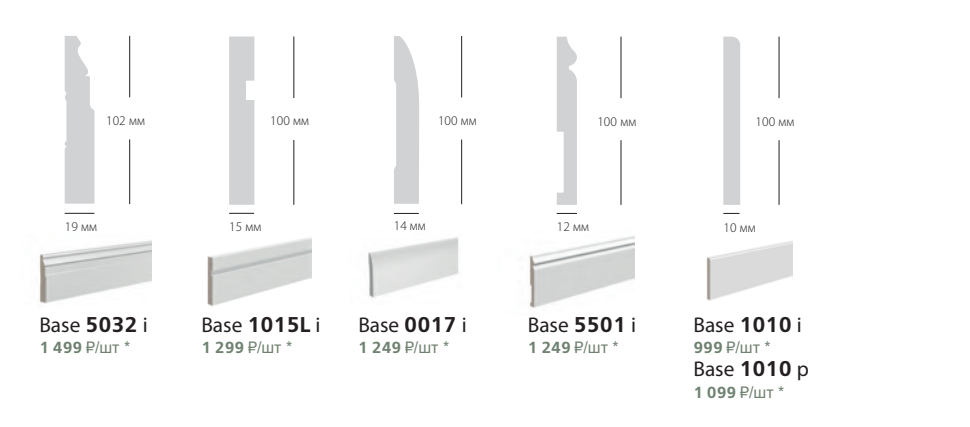

ПЛИНТУСЫ

ПЛИНТУСЫ

ПЛИНТУСЫ

КАРНИЗЫ

НАЛИЧНИКИ

АРХИТЕКТУРНЫЙ LDF ДЕКОР
ULTRAWOOD

Плинтусы | Наличники | Карнизы
Молдинги | Профили | Стеновые панели

- Более 100 уникальных моделей
- Ударостойкий
- Простой монтаж
- Идеальная геометрия
- Красится любой краской
- Экологичный

Каталог товаров

Услуги по покраске

Шоу-рум:
г. Москва, ул. Нижняя
Сыромятническая, 10, стр. 7,
Центр дизайна Artplay

+7 (800) 555-36-44

Ultrawood
АРХИТЕКТУРНЫЙ LDF ДЕКОР

Ultrawood
для вдохновения